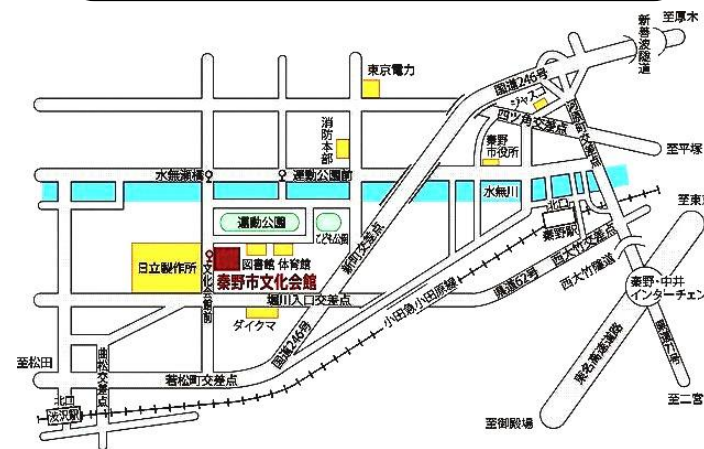

神奈川の高校展 2018 「秦野・伊勢原地区 公私合同説明会・相談会」

平成 30 年 8 月 4 日(土) 会場：秦野市文化会館 開催時間：10 時 00 分～16 時 00 分（最終入場 15 時 30 分）

※ 悪天候などの緊急の場合はこのページに情報を掲載します。

■ ステージ発表（各校 20 分）

（参加校）

○ 県立高校

- ・ 秦野高校
- ・ 秦野総合高校
- ・ 秦野曾屋高校
- ・ 伊志田高校
- ・ 伊勢原高校

○ 私立高校

- ・ 向上高校
- ・ 平塚学園高校
- ・ 立花学園高校
- ・ 函嶺白百合学園高校
- ・ 相洋高校
- ・ 厚木中央高校

（ブース参加）

ステージ発表プログラム	
10 時 00 分	入場開始（予定）
10 時 30 分～10 時 50 分	向上高等学校
10 時 55 分～11 時 15 分	県立秦野高等学校
11 時 20 分～11 時 40 分	平塚学園高等学校
11 時 45 分～12 時 05 分	県立秦野総合高等学校
12 時 10 分～12 時 30 分	立花学園高等学校
12 時 30 分～13 時 00 分	昼食休憩（相談会は継続）
13 時 00 分～13 時 20 分	県立秦野曾屋高等学校
13 時 25 分～13 時 45 分	函嶺白百合学園高等学校
13 時 50 分～14 時 10 分	県立伊志田高等学校
14 時 15 分～14 時 35 分	相洋高等学校
14 時 40 分～15 時 00 分	県立伊勢原高等学校
15 時 30 分	最終入場

秦野市文化会館 案内図

住所：〒257-0015 神奈川県秦野市平沢 8 2

- 秦野駅北口からバスご利用の場合
  秦野 08 桜土手経由 渋沢駅北口行 【文化会館前】下車
  秦野 08 桜土手経由 日立製作所行 【文化会館前】下車
- 渋沢駅北口からバスご利用の場合
  秦野 08 桜土手経由 秦野駅行 【文化会館前】下車
  徒歩 約 20 分（約 1.5km）

駐車場に限りがありますので、公共交通機関でのご来場をお願いします。

主催 神奈川の高校展実行委員会

共催 秦野市教育委員会

問合せ先：県立伊勢原高校 Tel 0463 (95)2578